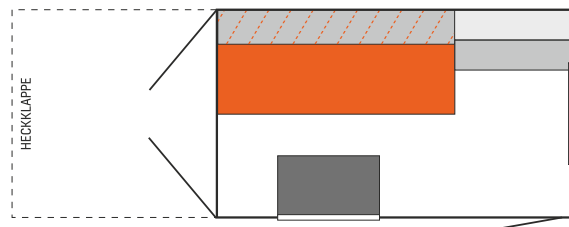

Speedcaravan

...mehr als nur Standard

Fenster mit Doppelrollos

1 Sitzbank / Einzelbett
200x70cm mit
Unterschrank

Doppelflügeltür mit
Drehstangenverschluss,
abschließbar

Heckstützen

Hängeschrank vorne links über
dem Unterschrank mit Regal

Anhängertyp	Gesamtgewicht (kg)	Eigengewicht (kg)	Nutzlast (kg)	Innenmaße LxBxH (cm)	Gebremste Achse	Ladehöhe (cm)	Räder
Speedcaravan 311	1300	725	575	300x146x190	+	ca. 52	13

www.speedcaravan.de

SPEED CARAVAN