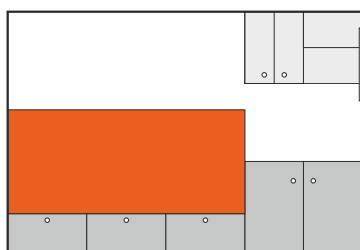

Speedcaravan

...mehr als nur Standard

Fenster mit Doppelrollos

1 Sitzbank / Einzelbett
200x70cm mit
Unterschrank

Doppelflügeltür mit
Drehstangenverschluss,
abschließbar

Heckstützen

Hängeschrank vorne links über
dem Unterschrank mit Regal

Anhängertyp	Gesamtgewicht (kg)	Eigengewicht (kg)	Nutzlast (kg)	Innenmaße LxBxH (cm)	Gebremste Achse	Ladehöhe (cm)	Räder
Speedcaravan 311	1300	725	575	300x146x190	+	ca. 52	13

www.speedcaravan.de

SPEED CARAVAN