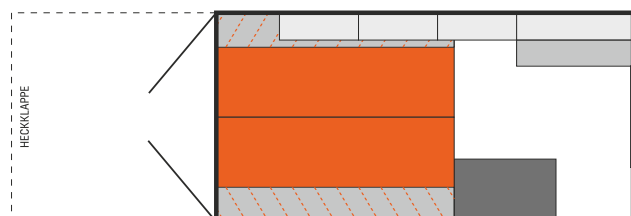

Speedcaravan

...mehr als nur Standard

Fenster mit Doppelrollos

Hängeschränk vorne links

2 Sitzbänke - 2 x 200x70cm
Doppelbett mit Unterschränken

Unterschränk seitlich,
mehrfach unterteilt

Doppelflügeltür mit
Drehstangenverschluss,
abschließbar

Anhängertyp	Gesamtgewicht (kg)	Eigengewicht (kg)	Nutzlast (kg)	Innenmaße LxBxH (cm)	Gebremste Achse	Ladehöhe (cm)	Räder
Speedcaravan 421	1300	765	535	358x146x190	+	ca. 52	13

www.speedcaravan.de

SPEED CARAVAN