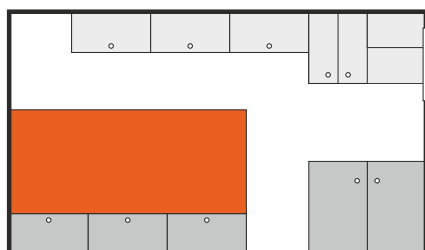

Speedcaravan

...mehr als nur Standard

Fenster mit Doppelrollos

Hängeschränk vorne links

2 Sitzbänke - 2 x 200x70cm
Doppelbett mit Unterschränken

Unterschränk seitlich,
mehrfach unterteilt

Doppelflügeltür mit
Drehstangenverschluss,
abschließbar

Anhängertyp	Gesamtgewicht (kg)	Eigengewicht (kg)	Nutzlast (kg)	Innenmaße LxBxH (cm)	Gebremste Achse	Ladehöhe (cm)	Räder
Speedcaravan 421	1300	765	535	358x146x190	+	ca. 52	13

www.speedcaravan.de

SPEED CARAVAN